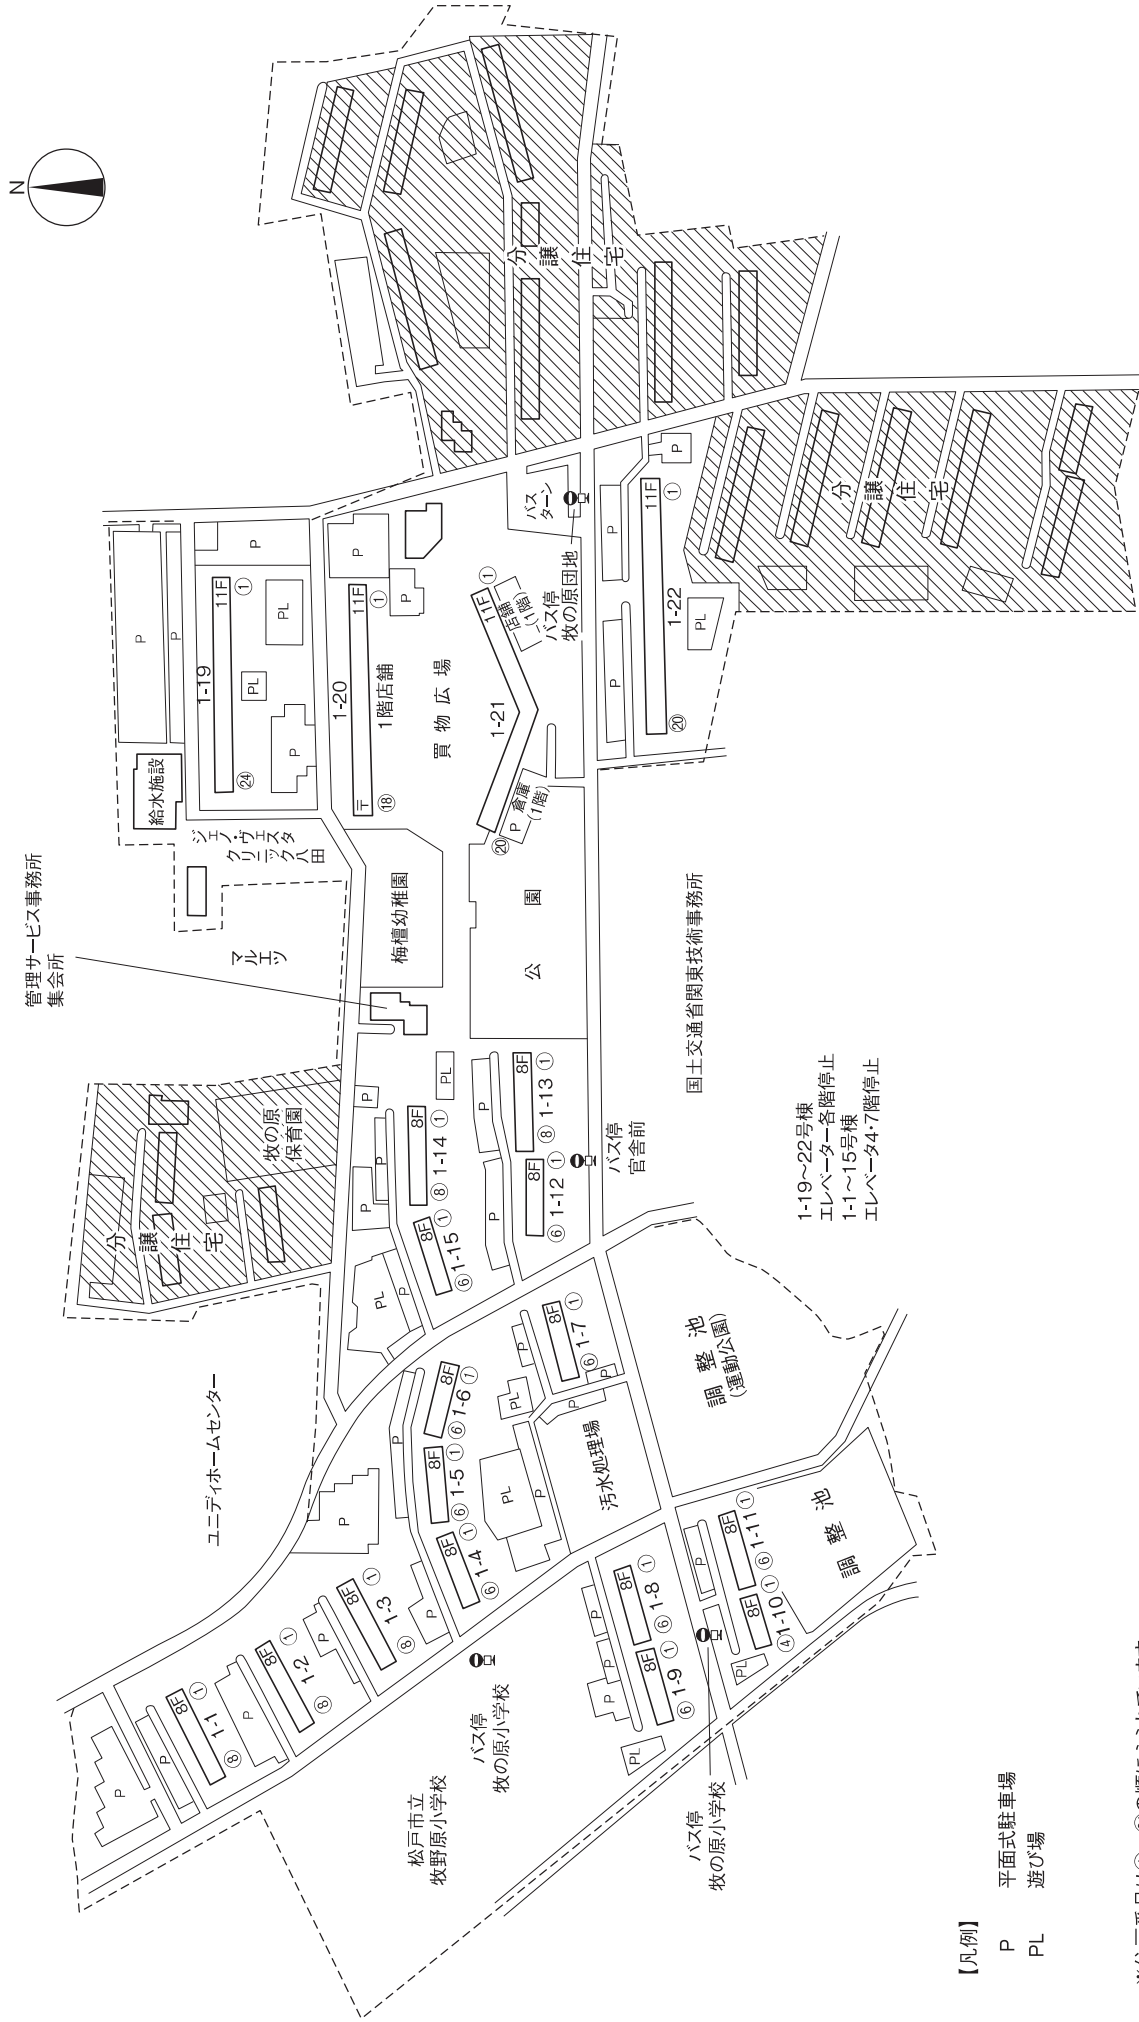

■ 配置図

【凡例】

- P 平面式駐車場
- PL 遊び場

※住戸番号は①～⑭の順にふられています。
 ※この配置図は、工事の関係上一部変更することがあります。
 また、配置図に記載されていない微細な工作物や高低差(階段・擁壁・法面)等もございます。